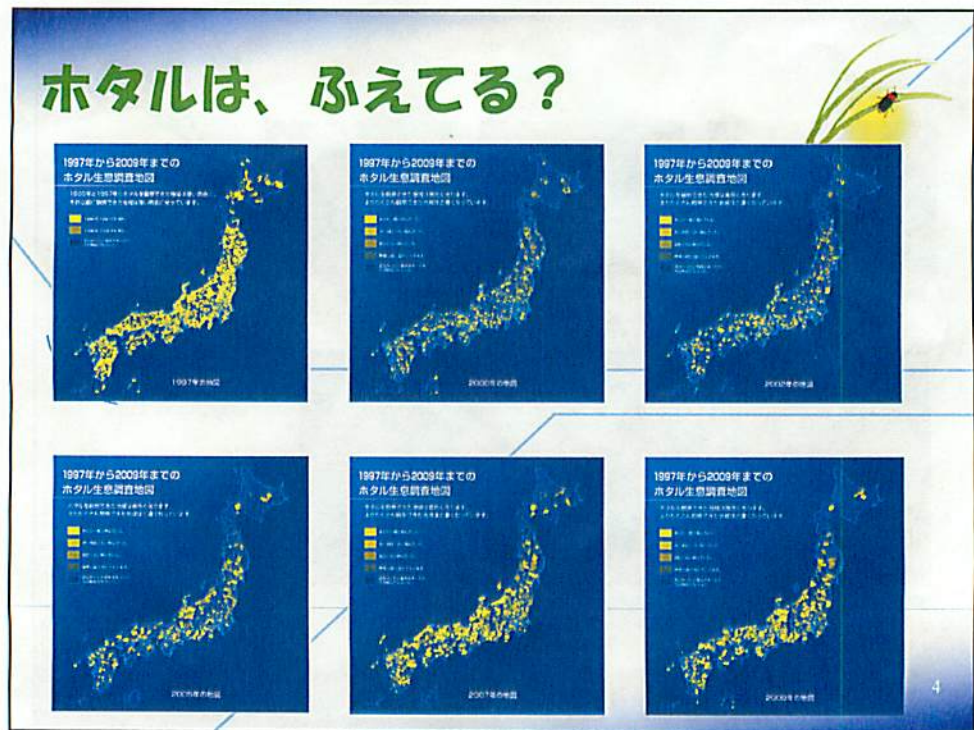

ヒメホタル

メス 5mm オス7mm

ヒメホタルの棲む森より

ホタル

きれいな小川、用水路
カワナ

水田、用水路、小川
ヒメタニシ、ヒメモノアラガイ
サカマキガイなど

杉、ヒノキ林など
オカチョウジガイ
キセルガイなど

ゲンジホタル
6月上旬~6月下旬

ヘイケホタル
6月中旬~7月上旬

ヒメホタル
6月上旬~7月下旬

温暖化で上昇してきた昆虫??

キリギリス科のサトクダマキモドキ

全長42~58mm、体長が25mm前後、♀40mm前後。前肢の付け根から関節まで緑色で、殆ど、住宅地に住みます。♀は上に反り返った糖の様な産卵管をもち、これで木の枝を裂いて卵を産み付けます。

ムラサキシジミ

2010年01月25日

5