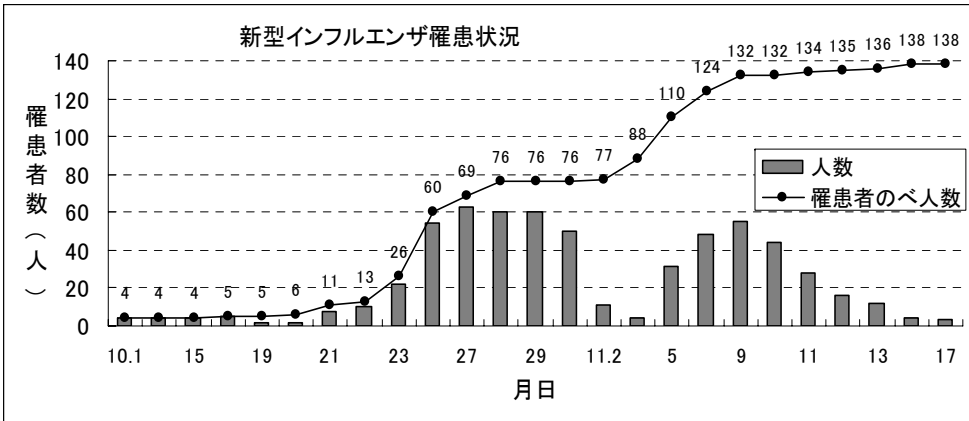

新型インフルエンザの本校の現状について

10月中旬より新型インフルエンザにかかる人が出はじめ、およそ1ヶ月が経過しました。下のグラフからもわかるように、10月23日に罹患者の急激な増加がみられたため、7日間「学校閉鎖」の措置をとりました。また、11月初旬にも一部学年での流行が見られ、学年閉鎖等、流行拡大防止の措置をとってきました。この間、学校医・保健所の指導を受け、教育委員会と対応策を検討しながらすすめてまいりましたが、保護者のみなさまには多大なるご理解とご協力をいただき、また地域のみなさまにも大変ご心配をおかけしました。現在のところは、罹患者も減少しほぼ平常に近い学校生活を送ることができています。しかしこれからまた第2の流行、さらには季節性のインフルエンザの流行も懸念されます。引き続き、うがい・手洗い、手指の消毒などの予防や流行拡大防止の取り組みを継続するとともに、学校医の助言をいただきながら状況に応じた適切な対応に努めていきたいと思ひます。