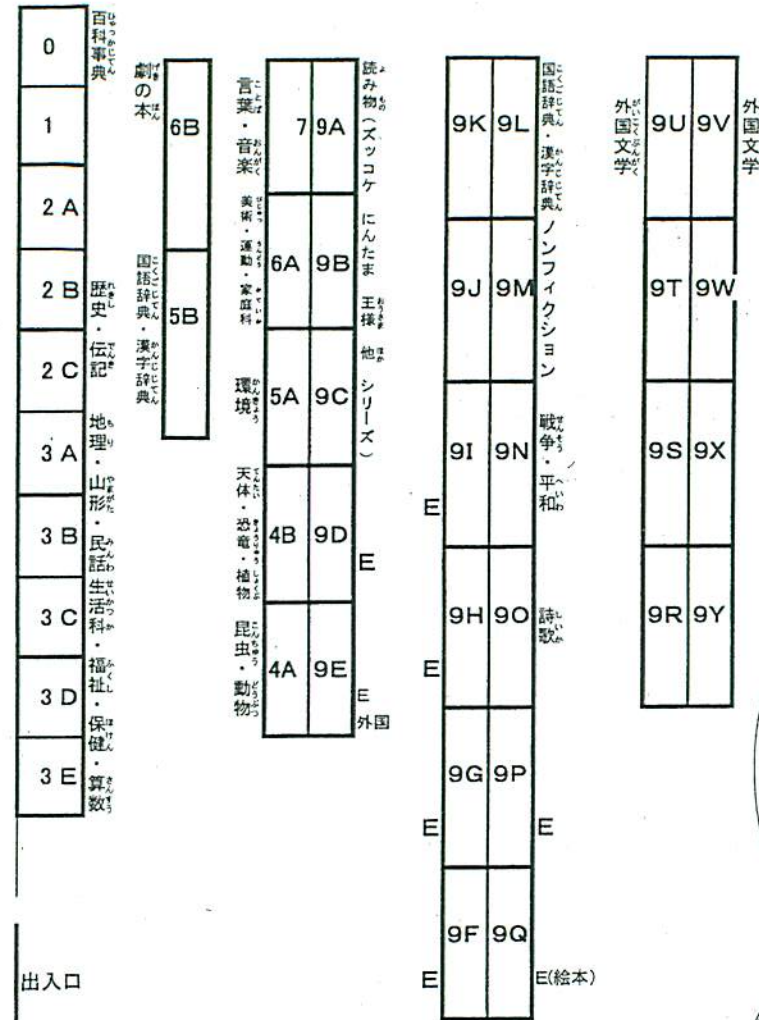

図書室だより

寒河江市立南部小学校

平成18年8月31日

データベースができあがりました

あしたから

貸出を再開します

夏休み期間中に図書整備のご協力をおねがしたところ、のべ77名というたくさんの方々にご尽力いただきました。その結果、蔵書数8484冊(8月28日現在)のデータベースができあがり、本一冊一冊にバーコードシールを貼り、分類番号やシリーズごとに本棚に並べることができました。(右の図参照)

今月は閲覧のみでしたが、明日9月1日から個人への本の貸出を再開します。バーコードシステムによる貸出は6年生を皮切りに順次行っていき、9月中には全校生がシステムを使つての貸し借りができるようにしていきます。

小中学生ボランティアのみなさん

五十嵐美保さん 加藤麻菜美さん 小北采佳さん 高橋慶さん 高橋麗さん
 三浦瑠平さん 三浦かれんさん

書架案内図

これは本だの地図
 読みたい本がうまく
 さがせるかな?

★数字は基本的に分類番号で、9は文学(読み物)です。
 ★アルファベットは分類番号の本棚ごとに、A, B, ..., X, Yとしています。
 ★学年に応じた目の高さで置いています。
 ★シリーズや同じ本をそろえています。
 ★図鑑などの厚い本は下段です。
 ★9F, 9G, 9O, 9P, 9Qの本は個人へ貸出しますが、学級へは分館しません。
 ★新着図書はしばらくの間は図書室の中だけで読みます。貸出を始める日時は 図書室の掲示板などでお知らせします。
 ★図鑑や百科事典は図書室の中で利用します。(禁帯出)