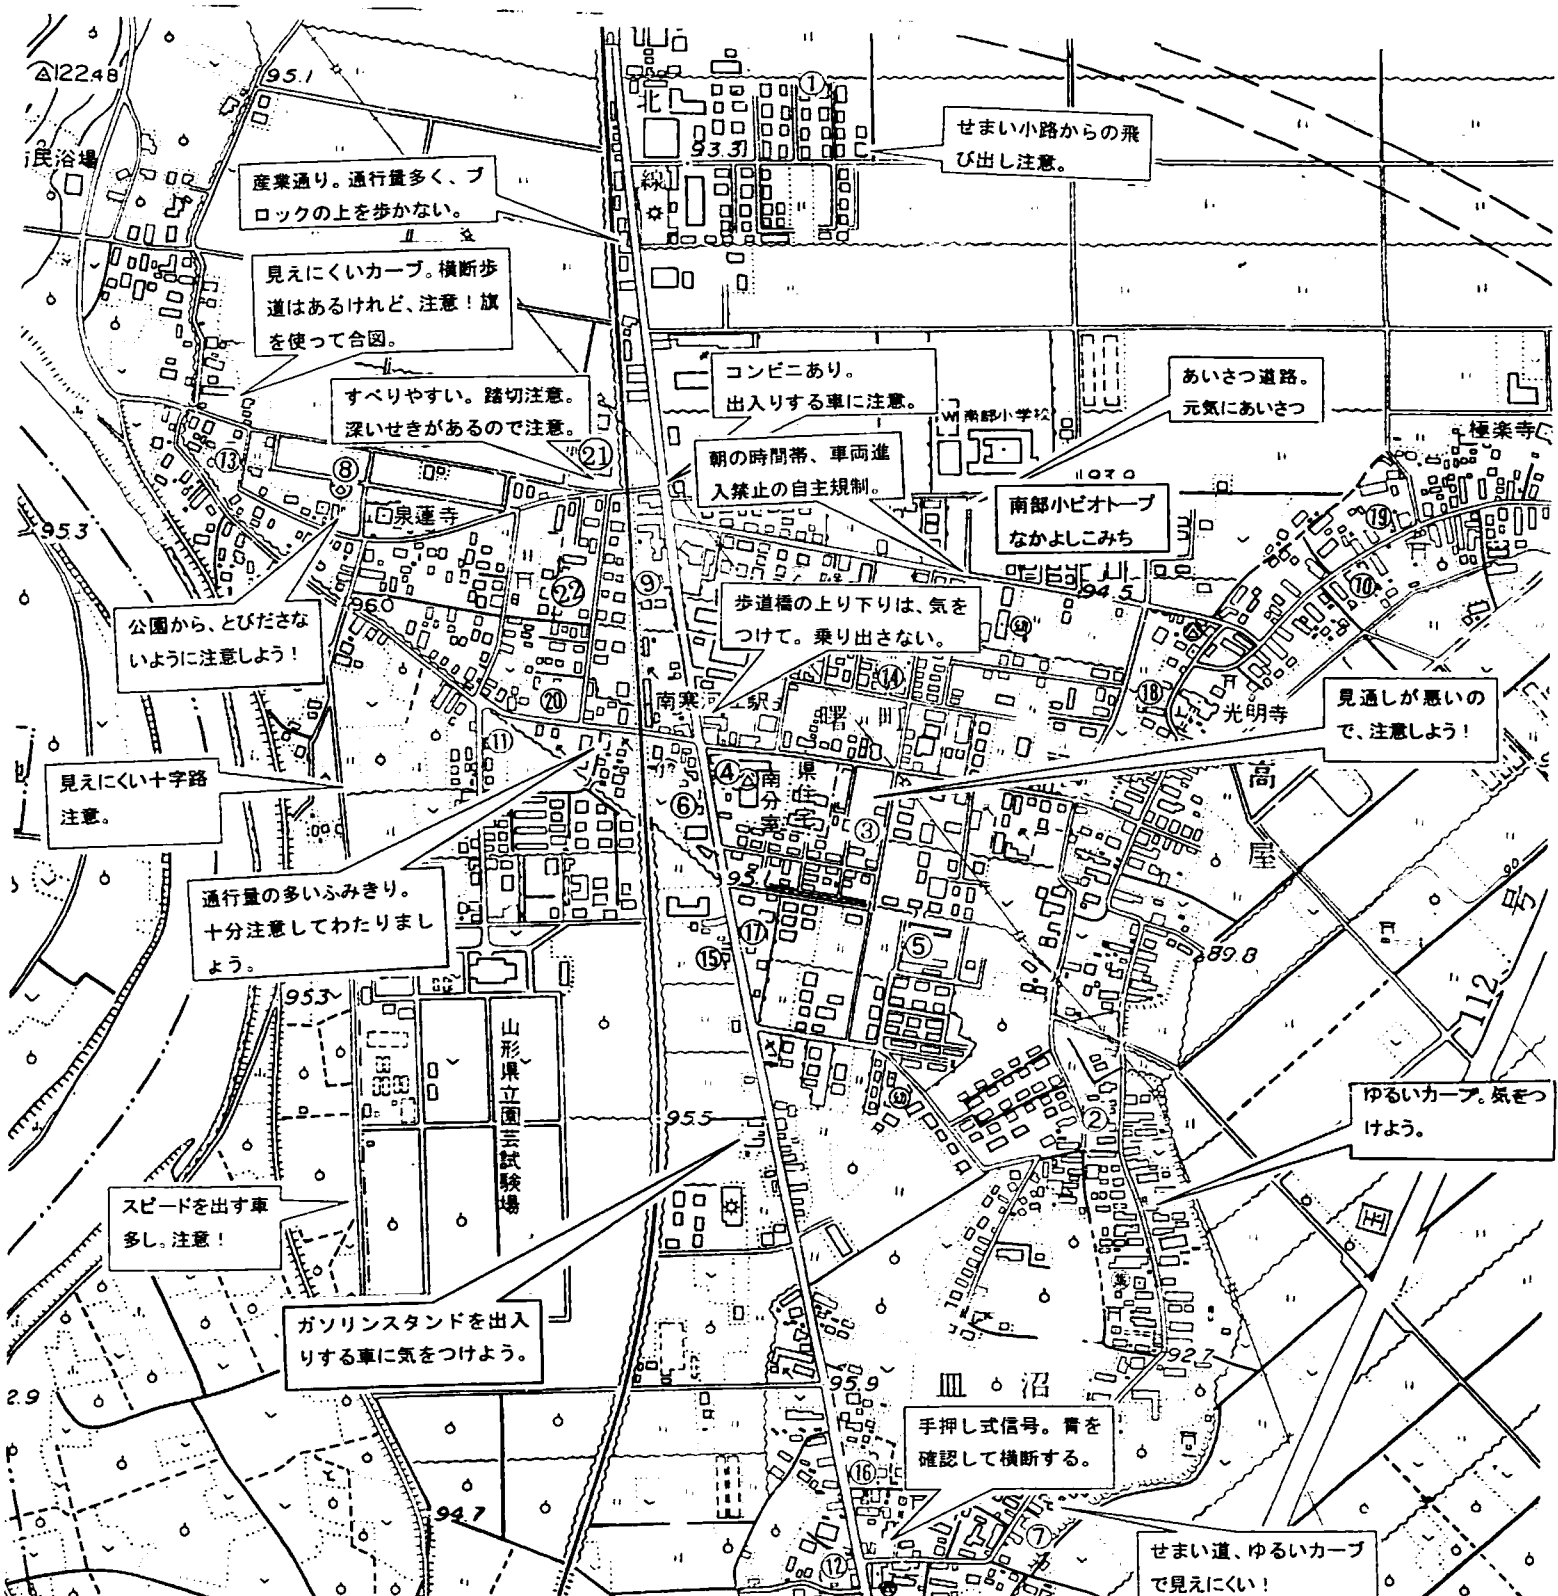

平成18年7月25日

各町内会長各位
防犯協会員各位
子ども110番各位
南部子ども見守りボランティア各位
保護者各位

南部地区町会長連合会
会 長 須 藤 英太郎
寒河江立南部小学校
校 長 安 食 洋 一
寒河江市立南部小学校
PTA会長 齋 藤 清 司

「南部小学区安全マップ」の配付について

児童の安全確保については、日頃からご配慮をいただき、心から感謝申し上げます。おかげさまで、大きな事件、事故などに巻き込まれたりすることもなく過ごしています。

さて、子どもたちの登下校の安全をいかに確保するかが依然として大きな課題となっています。学校でも登下校の確認や下校指導、南部見守りボランティアの方の協力を得ての声かけ運動などによる安全確保の徹底を進めているところです。

この度、懸案となっておりました「南部小学区安全マップ」を作成いたしました。このマップで「子ども110番」連絡所の場所を確認したり、通学路や危険箇所などを書き込みながら、子どもたちの安全のために活用いただきたいと思います。

児童の安全を地域みんなの目で見えていただくようお願い申し上げます。

追 記

- *昭和57年度測量の地図を使用しています。
- *スペースの都合で主な危険箇所について記入しました。
- *新しい情報がありましたら、今後作成のために生かします。

「子ども110番」連絡所

NO	氏名	地区名	NO	氏名	地区名
1	理容アindow	湧町	12	高橋酒商店	血沼2
2	47-40の辻	高屋1	13	佐藤 鋭	島2
3	門脇理容所	高屋2-2	14	高橋芳次郎	磯町
4	アイザ理容所	島5	15	竹の子食堂	血沼3
5	鹿沢理容所	西浜1	16	高橋敏明	血沼1
6	老河江島郵便局	島5	17	健康堂薬局	血沼3
7	高橋理容所	血沼1	18	武田四郎	高屋2-1
8	渡辺理容所	島2	19	佐竹敬一	高屋4
9	武田芳子	島5	20	阿部建設社	島1
10	今井喜代松	高屋3	21	マル福商店	泉町
11	リウ美容室	南新町	22	川越久雄	泉町