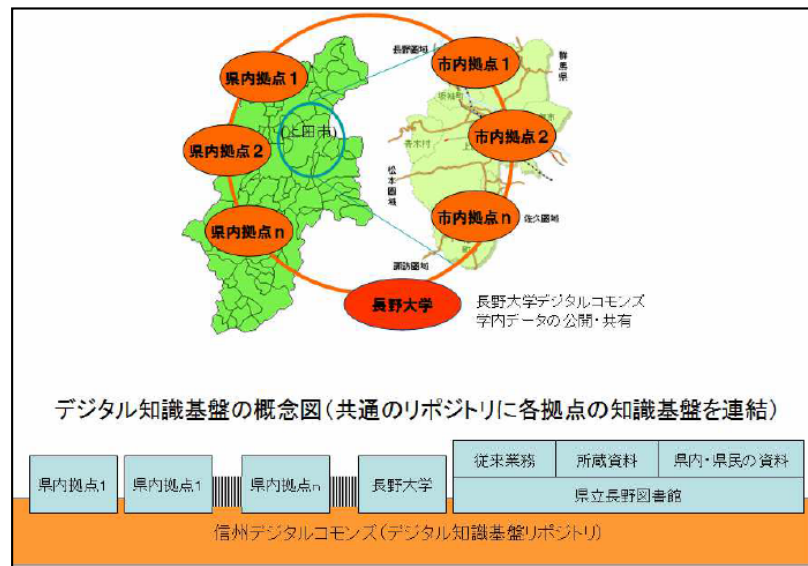

## 信州デジタルコモンズの全体イメージ

# 知っておきたいオープンデータ

スマホ時代、誰もが情報を受発信する時代、  
知っておきたいもう一つのアイテム  
オープンデータ

最近、ウェブでこういう表示をよく見ませんか？

CCライセンス：クリエイティブコモンズライセンス  
著作物を二次利用しやすくするライセンス

# 今進めている「信州デジタルコモンズ」

「信州」（長野県）をモデル地域とする  
市町村・MALUI・公民館等の施設  
大学・学校・企業・市民グループ・個人  
それぞれが自律分散的に生産・集積し、知識の源泉を束ねる

自律分散的な  
知識の源泉  
(デジタルアーカイブ)

持ち寄る

横断的・包摂的に  
検索・閲覧・活用

共有