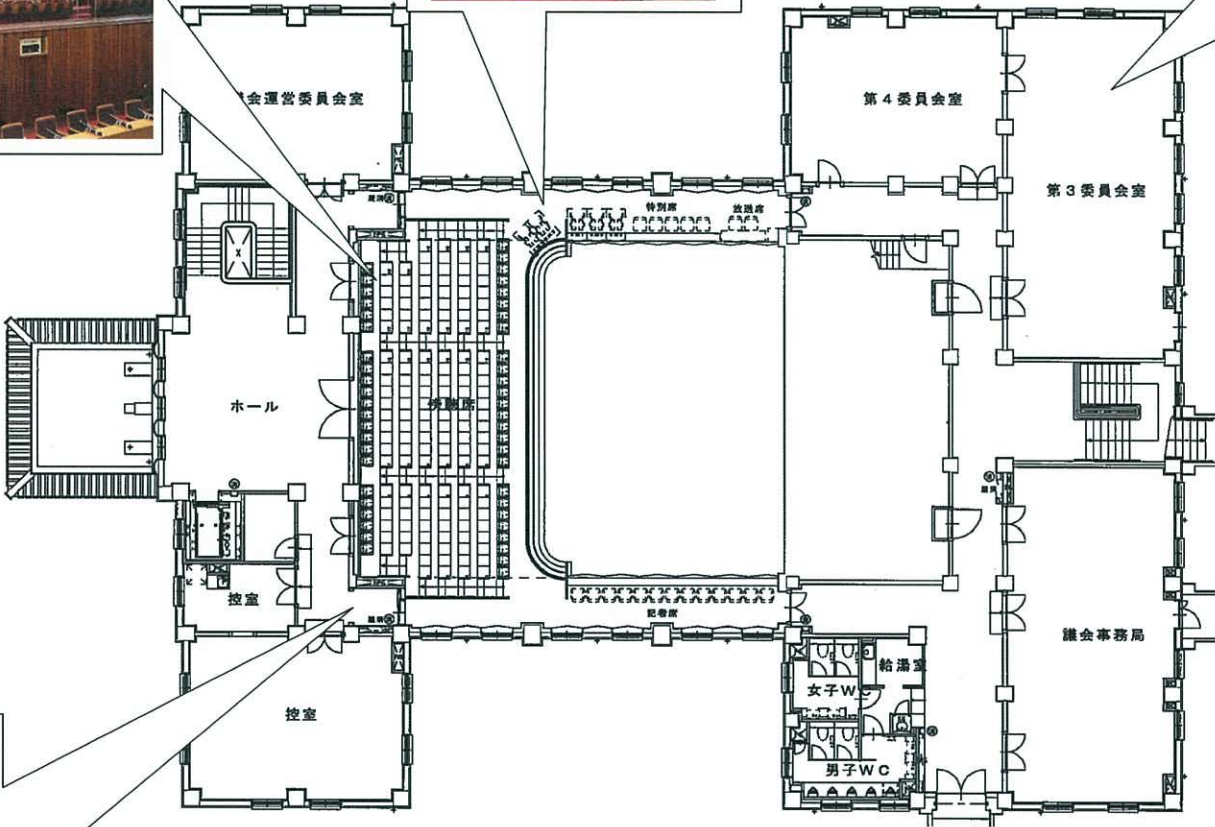

段差解消機

傍聴人控室

段差解消機

控室

多目的トイレ

男子トイレ

女子トイレ

エレベーター(13人乗り、車いす対応)

議場

議場

議場(大型モニター)

議事堂 2F

議会会議室

図書室

外観(西側)

保存に配慮した部位(外部)