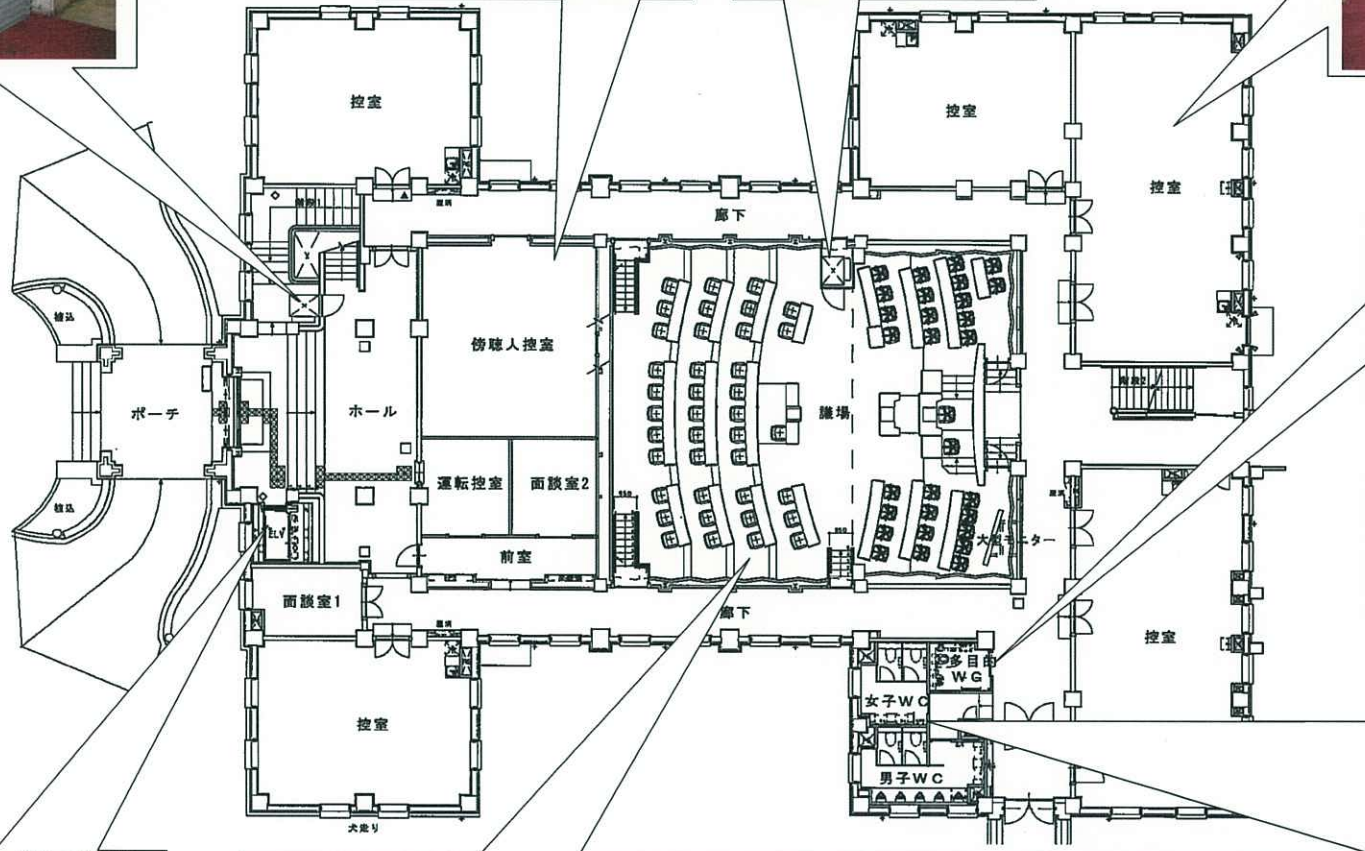

段差解消機

傍聴人控室

段差解消機

控室

多目的トイレ

男子トイレ

女子トイレ

エレベーター(13人乗り、車いす対応)

議場

議場

議場(大型モニター)

議事堂 2F

議会会議室

図書室

外観(西側)

保存に配慮した部位(外部)