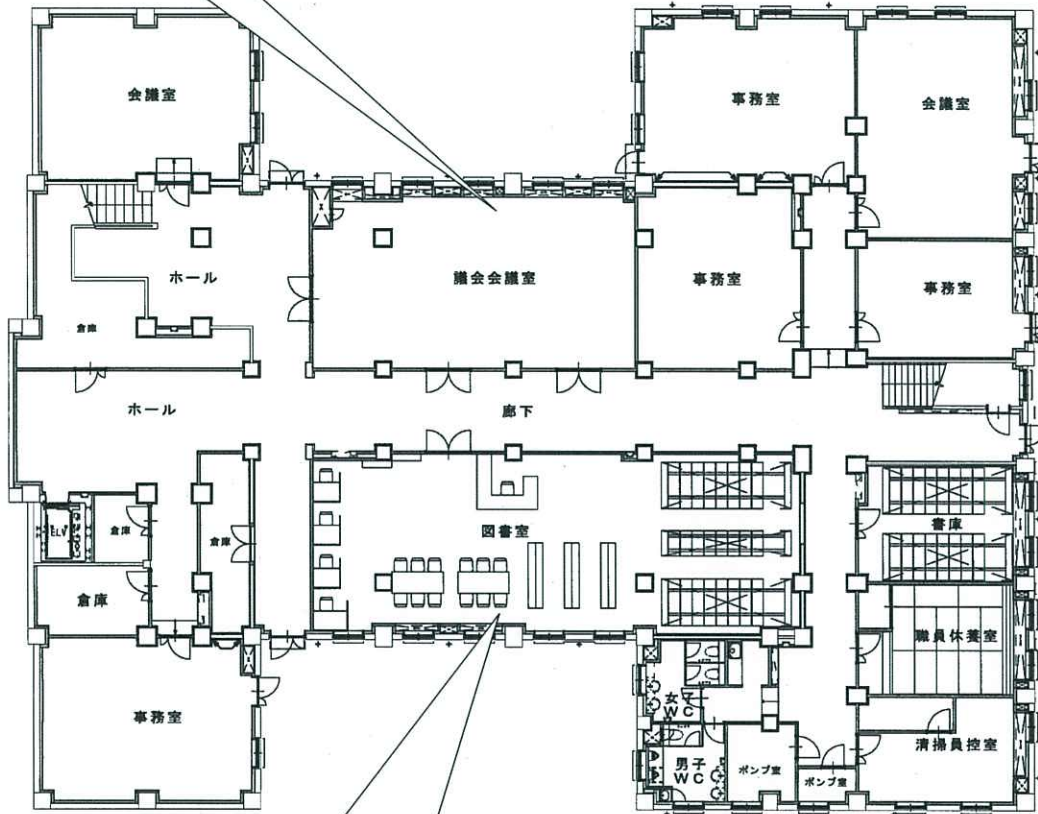

段差解消機

傍聴人控室

段差解消機

控室

多目的トイレ

男子トイレ

女子トイレ

エレベーター(13人乗り、車いす対応)

議場

議場

議場(大型モニター)

議事堂 2F

議会会議室

図書室

外観(西側)

保存に配慮した部位(外部)

創建時の外壁タイル

創建時の底(円瓦他)