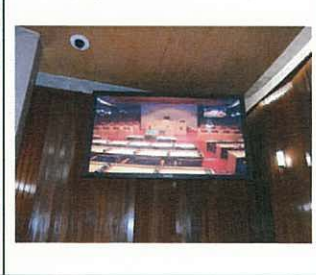

段差解消機

傍聴人控室

段差解消機

控室

多目的トイレ

男子トイレ

女子トイレ

エレベーター(13人乗り、車いす対応)

議場

議場

議場(大型モニター)

議事堂 2F

議会会議室

図書室

外観(西側)

保存に配慮した部位(外部)