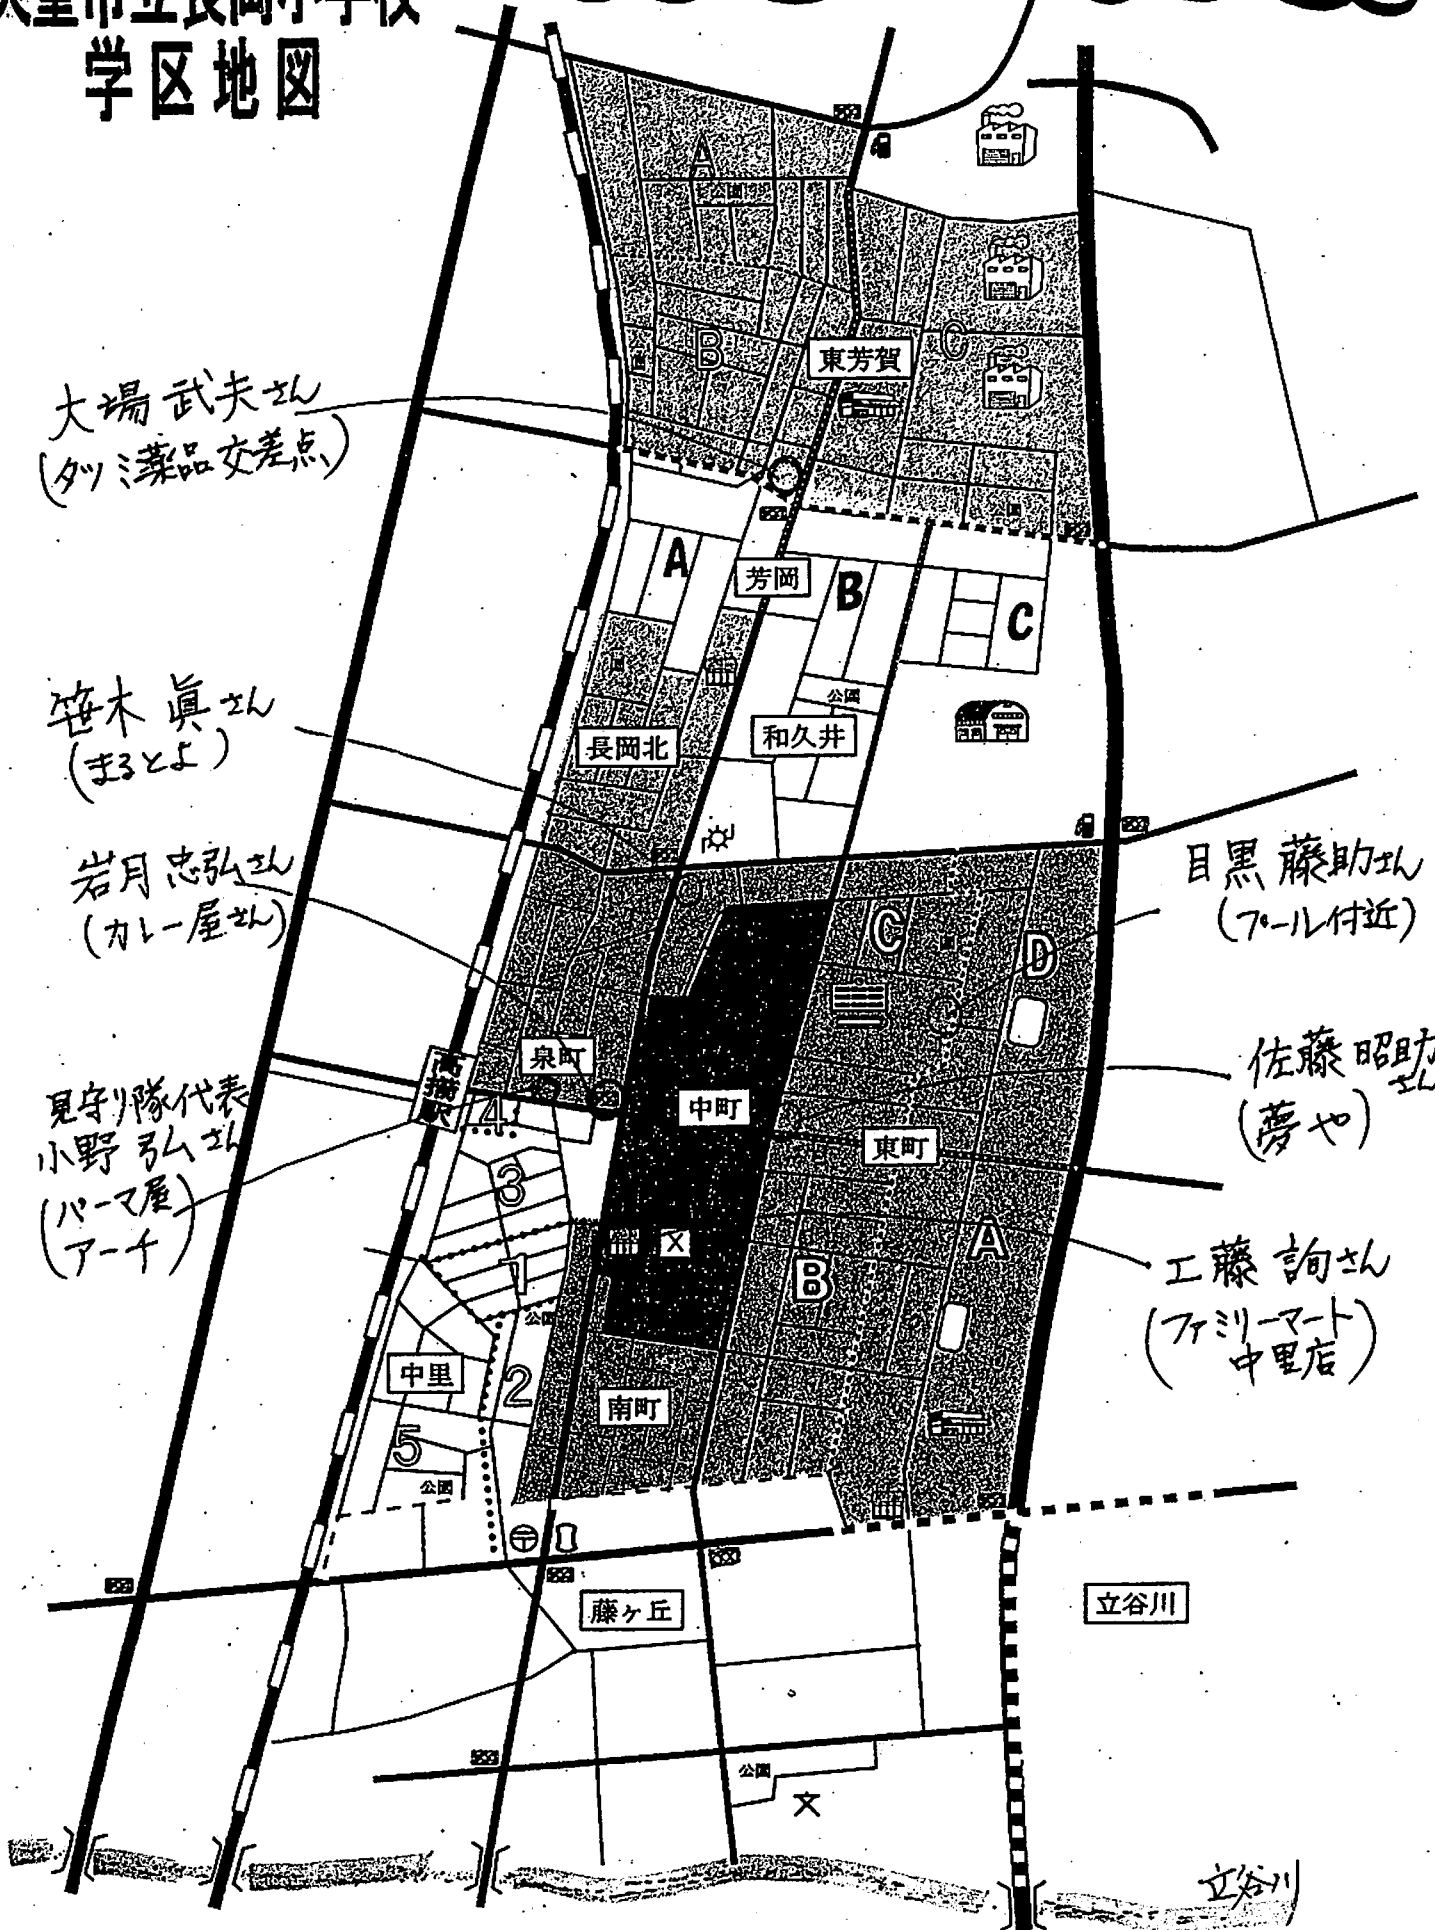

平成24年度

天童市立長岡小学校 学区地図

交通指導員・見守り隊の方の立しよう場所

大場 武夫 さん
(タニ薬品交差点)

笹木 真 さん
(ま3と5)

岩月 忠弘 さん
(カレー屋さん)

見守り隊代表
小野 弘 さん
(バーマ屋
アーチ)

目黒 藤助 さん
(ボール付近)

佐藤 昭助 さん
(夢や)

工藤 詢 さん
(ファミリーマート
中里店)

立谷川